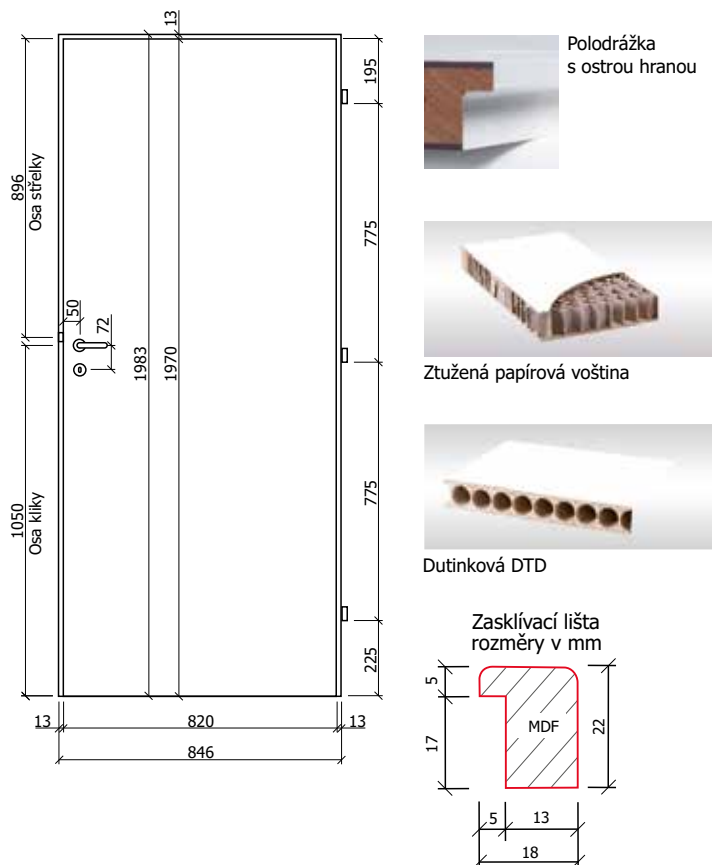

EBC PLNÉ

EBC VERTIKA SKLO

EBC 2/3 SKLO

EBC 3/4 SKLO

EBC DOMINANT SKLO

EBC QUATRO PLNÉ

EBC QUATRO LINEA

EBC QUATRO VERTIKA

# SPECIFIKACE EBC DVEŘÍ

Náčrtek dveří jmenovité šířky 80 cm, výška 197 cm.  
Rozměry uvedeny v mm.