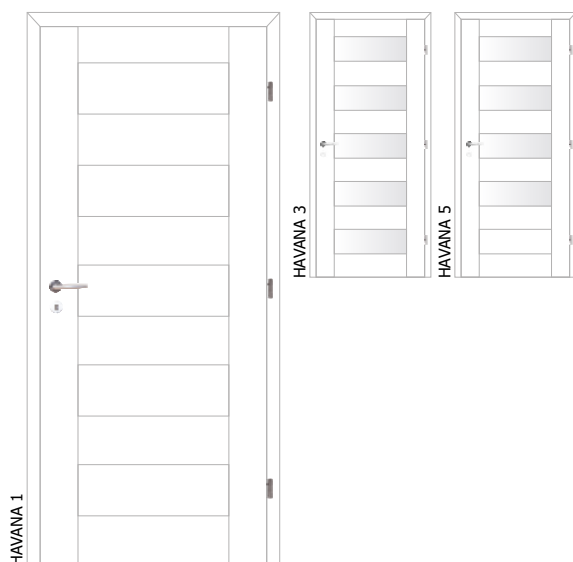

ALFA

ARES

MIRA

PERS

HAVANA

LUKKA