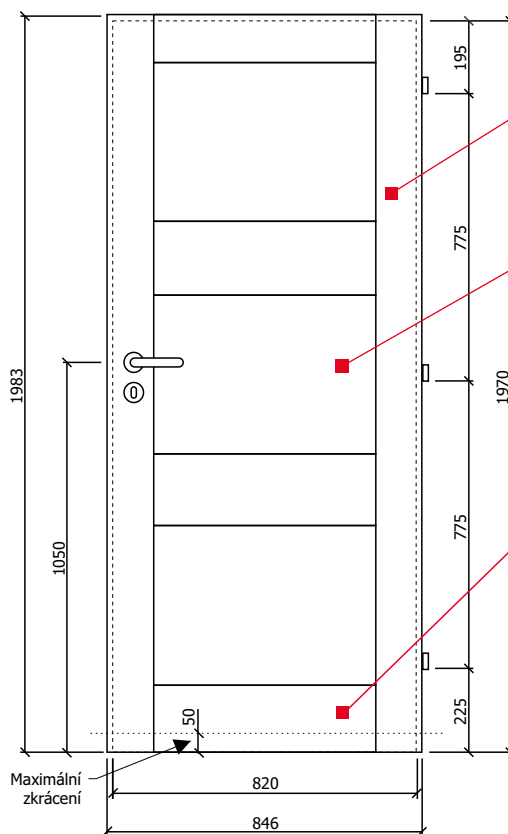

# SPECIFIKACE RÁMOVÝCH DVEŘÍ

Náčrtek dveří jmenovité šířky 80 cm, výška 197 cm.  
Rozměry uvedeny v mm.

Oblá hrana dveří – inovativní způsob zakončení povrchové úpravy bez spojů na hranách

Designový způsob zasklení bez zasklivačích lišt

## STANDARDNÍ ROZMĚRY DVEŘÍ

- Jednokřídlé jmenovité šířky 60 cm, 70 cm, 80 cm, 90 cm
- Jednokřídlé jmenovité šířky 100 cm
- Dvoukřídlé jmenovité šířky 125 cm, 145 cm, 165 cm, 185 cm
- Výška dveří 197 cm