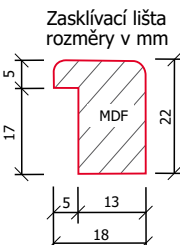

SPECIFIKACE DVEŘÍ

KONSTRUKCE

- Tloušťka křídla: 39 - 40 mm
- Obvodový rám: masivní borovice s vysokou pevností
- Plášť: MDF o síle 3,2 mm na bázi eukalyptového dřeva
- Vnitřní výplň: voština nebo děrovaná (dutinková) DTD

ZÁMEK

- Zámek standard: dózický (možnost vložkový nebo WC za příplatek 50 Kč)

ZASKLENÍ

- Sklo standard: pískované
- Další druhy skel bez příplatku: průhledné, kůra čirá, činčila čirá, screen
- Sklo za příplatek 150* Kč: mastercarre
- Sklo za příplatek 250* Kč: matelux bronz