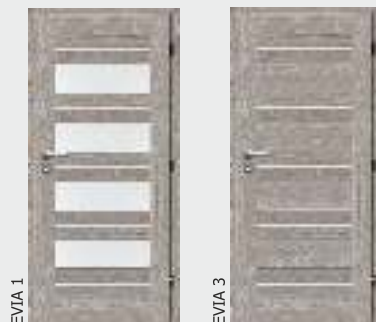

POVRCHOVÉ ÚPRAVY	VNITŘNÍ VÝPLŇ	PROVEDENÍ	MOŽNOSTI OTEVÍRÁNÍ	TIP
KAŠÍROVANÉ SOFT CPL	MDF		 	Kolekci rámových dveří můžete doplnit o PLNĚ hladké dveře (oblá hrana, klasická konstrukce) nebo dveře s protipožární úpravou (ostrá hrana, klasická konstrukce) ve stejném dekoru.

Nabídku dřevodekorů a barev řazených podle povrchových úprav najdete na str. 48.