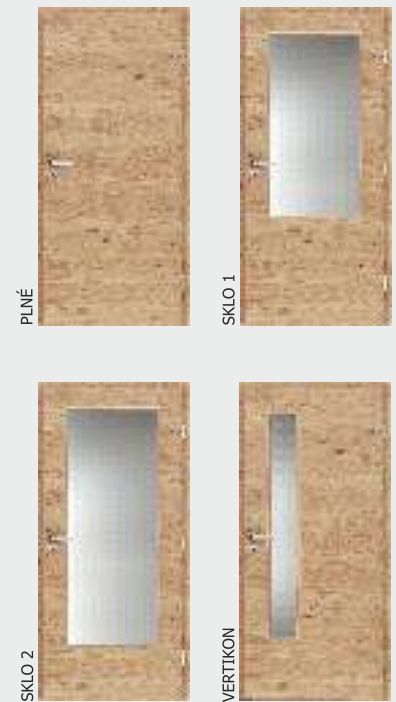

interiérové dveře

POVRCHOVÉ ÚPRAVY	VNITŘNÍ VÝPLNĚ	PROVEDENÍ	MOŽNOSTI OTEVÍRÁNÍ	ZASKLÍVACÍ LIŠTY
DÝHOVANÉ	 VOSTINA DTD	 	 	

Nabídku dřív najdete na str. 50.

Nabídku skel najdete na str. 52.