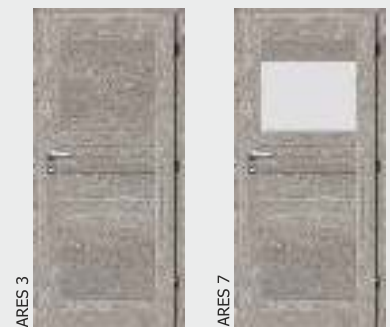

řada RÁMOVÝCH DVEŘÍ ARES, MIRA

Model MIRA 1 v dekoru dub sonoma (Kaširované),
obložková zárubeň v dekoru dub sonoma (Kaširované)

Moderní rámová konstrukce dveří bez zasklívacích lišt (pískované sklo), oblá hrana dveří.