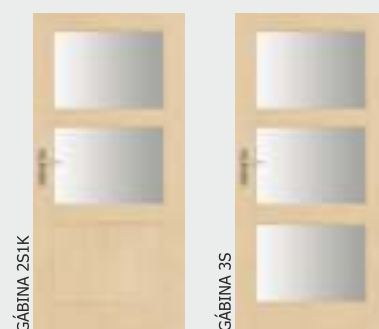

Modely řady GÁBINA – vsazené kazety nebo sklo bez zališťování.