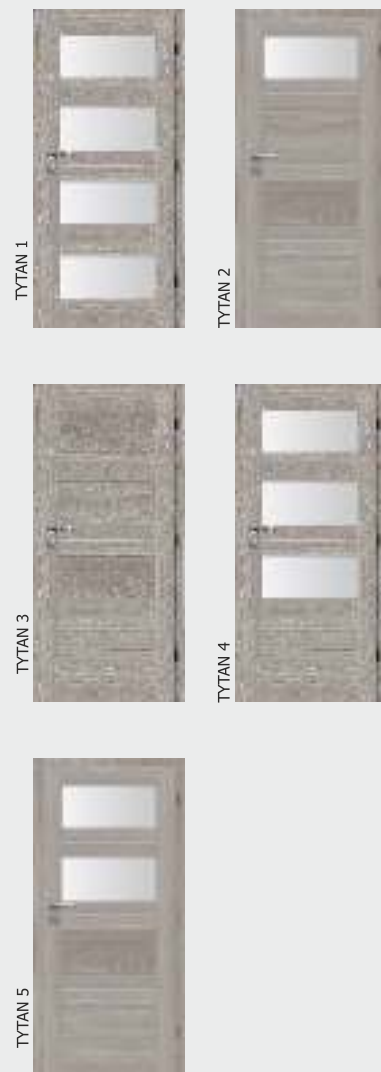

POVRCHOVÉ ÚPRAVY

- KAŠÍROVANÉ
- SOFT CPL

VNITŘNÍ VÝPLŇ

MDF

PROVEDENÍ

MOŽNOSTI OTEVÍRÁNÍ

TIP

Kolekci rámových dveří můžete doplnit o PLNÉ hladké dveře (oblá hrana, klasická konstrukce) nebo dveře s protipožární úpravou (ostrá hrana, klasická konstrukce) ve stejném dekoru.

Nabídku dřevodekorů a barev řazených podle povrchových úprav najdete na str. 48.