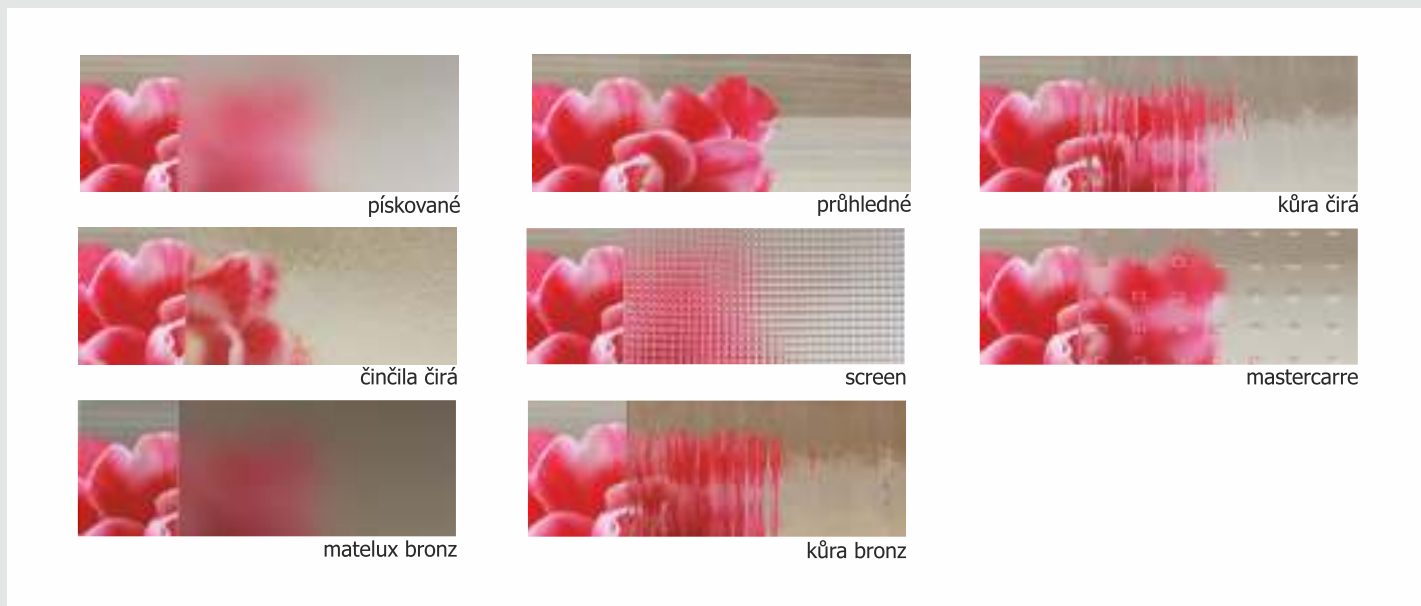

EX5

EX6

EX7

EX8

EX9

Poznámka: Sklo kůra bronz určeno pro profilované dveře řady Masonite. Všechny řady rámových dveří pouze s pískovaným sklem.

VYSVĚTLIVKY PIKTOGRAMŮ

falcové provedení