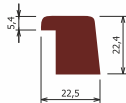

ZASKLÍVACÍ LIŠTY