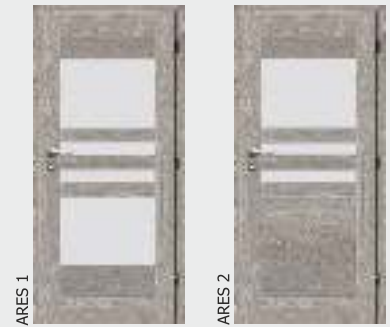

řada RÁMOVÝCH DVEŘÍ ARES, MIRA

Model MIRA 1 v dekoru dub sonoma (Kaširované),
obložková zárubeň v dekoru dub sonoma (Kaširované)

Moderní rámová konstrukce dveří bez zasklívacích lišt (pískované sklo), oblá hrana dveří.