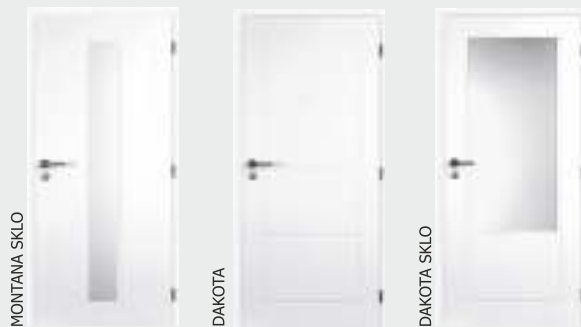

řada PROFILOVANÝCH DVEŘÍ QUATRO

Lakované dveře s decentním profilováním - bílé nebo v RAL odstínech.

POVRCHOVÉ ÚPRAVY

LAKOVANÉ

VNITŘNÍ VÝPLŇ

MOŽNOSTI OTEVÍRÁNÍ

ZASKLÍVACÍ LIŠTY

PROVEDENÍ

Nabídku barev najdete na str. 46.

Nabídku skel najdete na str. 52.