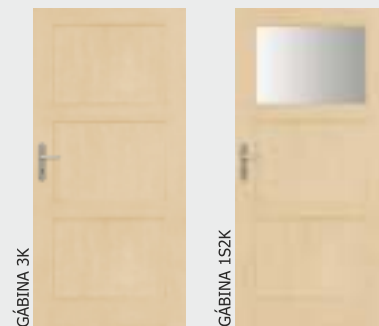

Modely řady GÁBINA – vsazené kazety nebo sklo bez zališťování.