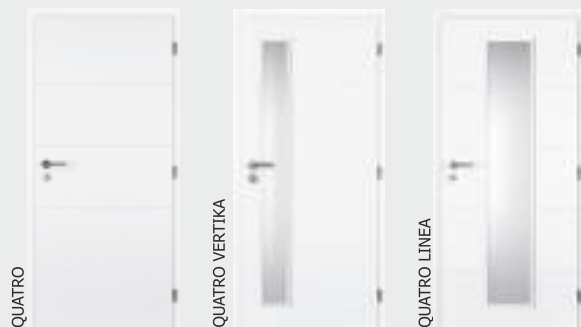

řada PROFILOVANÝCH DVEŘÍ QUATRO

Lakované dveře s decentním profilováním - bílé nebo v RAL odstínech.

POVRCHOVÉ ÚPRAVY

LAKOVANÉ

VNITŘNÍ VÝPLŇ

MOŽNOSTI OTEVÍRÁNÍ

ZASKLÍVACÍ LIŠTY

PROVEDENÍ

Nabídku barev najdete na str. 46.

Nabídku skel najdete na str. 52.