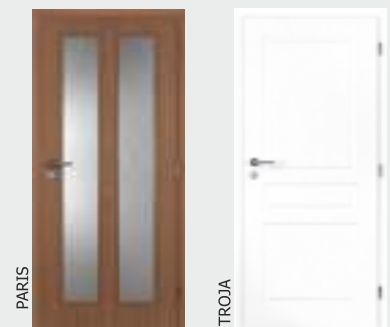

PARIS

TROJA

Model PARIS pouze v povrchové úpravě PVC FÓLIE.